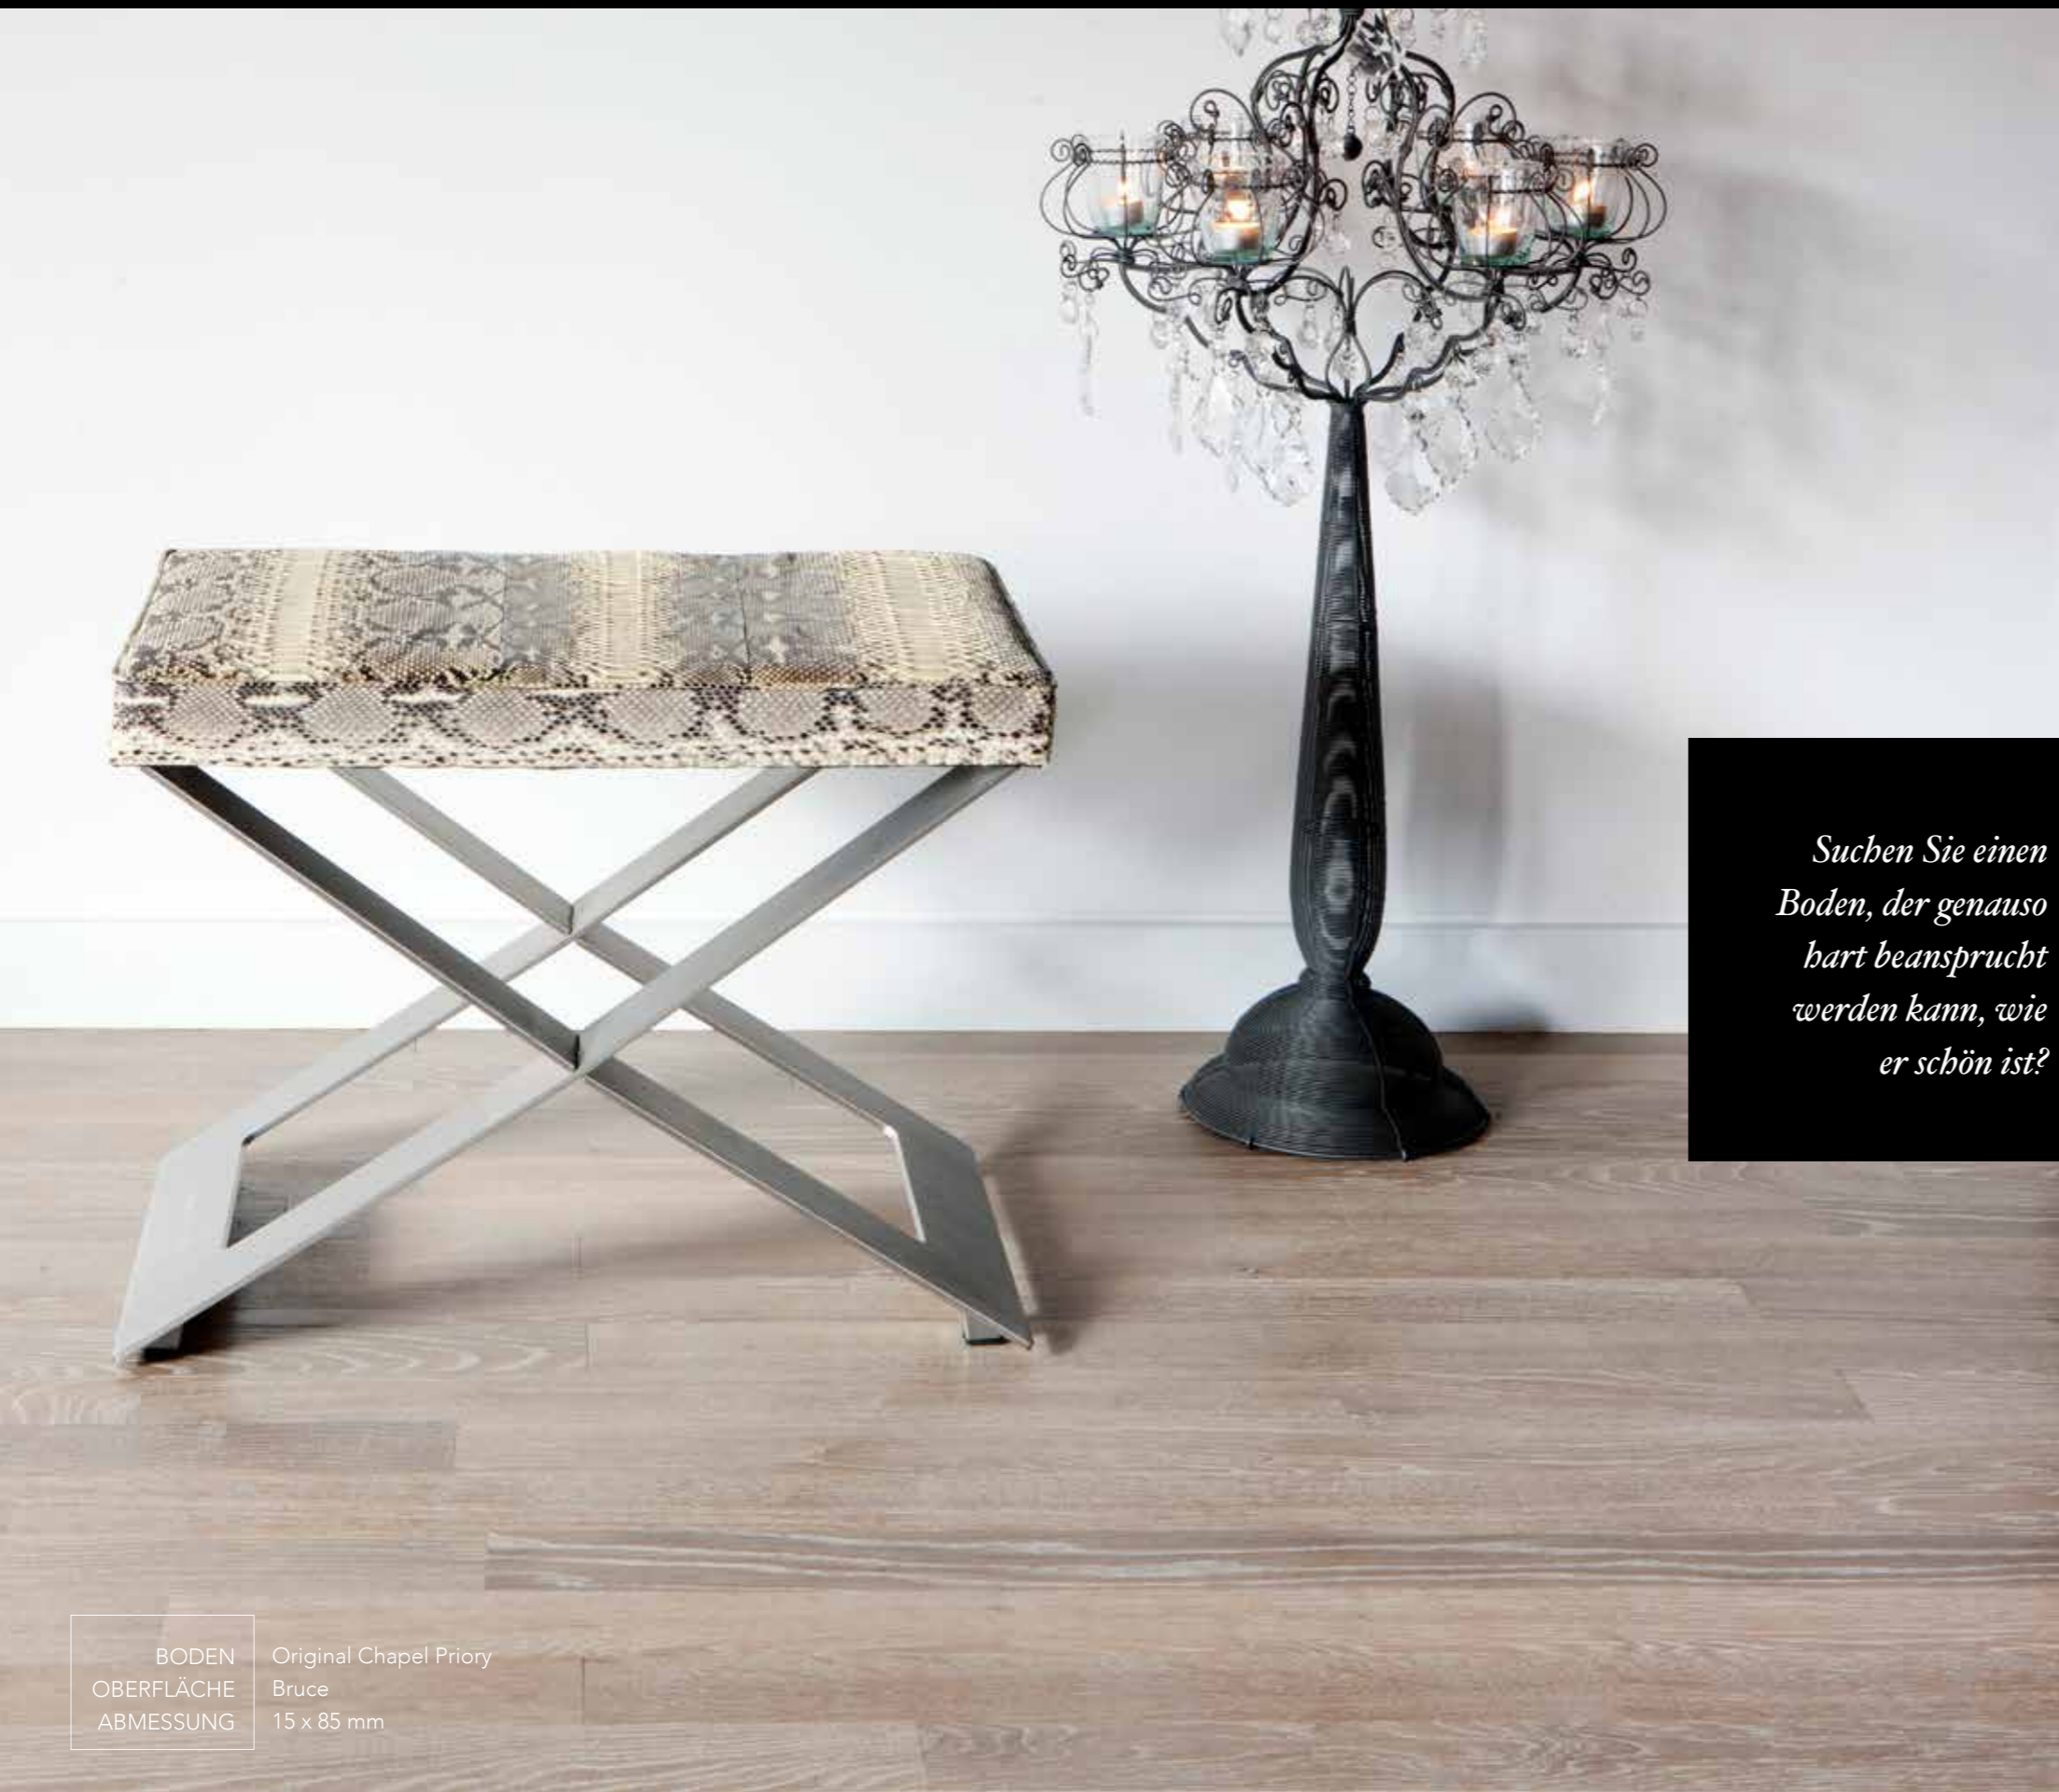

P R I O R Y

ORIGINAL CHAPEL PRIORY

Suchen Sie einen Boden, der genauso hart beansprucht werden kann, wie er schön ist? Etwas, was dem Trommelfeuer von Hunderten von Füßen widersteht, die ihn täglich überqueren? Ein Boden, der aus einem gewerblichen Projekt eine Absichtserklärung macht? Sie brauchen nicht weiter zu suchen. Unsere Kollektion Priory besteht aus schmalen Dielen in Premium-Qualität, die stumpf zusammengesägt werden und damit eine einzige Bodenfläche schaffen, die für das Auge schön ist, hartes Auftreten ermöglicht, herrlich einfach zu pflegen und langlebig ist.

Diese Kollektion ist in 43 Farben lieferbar. Es ist folgender Stil erhältlich: Priory In Between – Mehrschicht-Eichendielen ohne mikrofaste Kanten.

Suchen Sie einen Boden, der genauso hart beansprucht werden kann, wie er schön ist?

BODEN Original Chapel Priory
OBERFLÄCHE Bruce
ABMESSUNG 15 x 85 mm

SPEZIFIKATIONEN