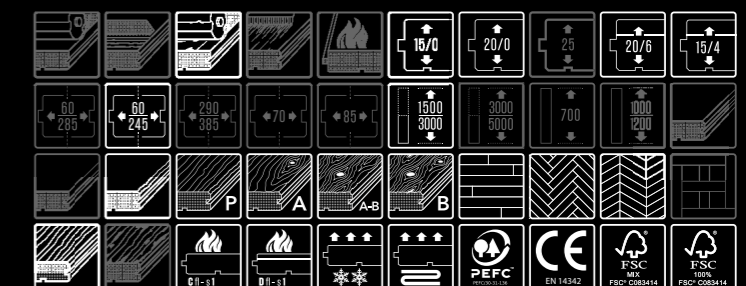

Spezifikationen