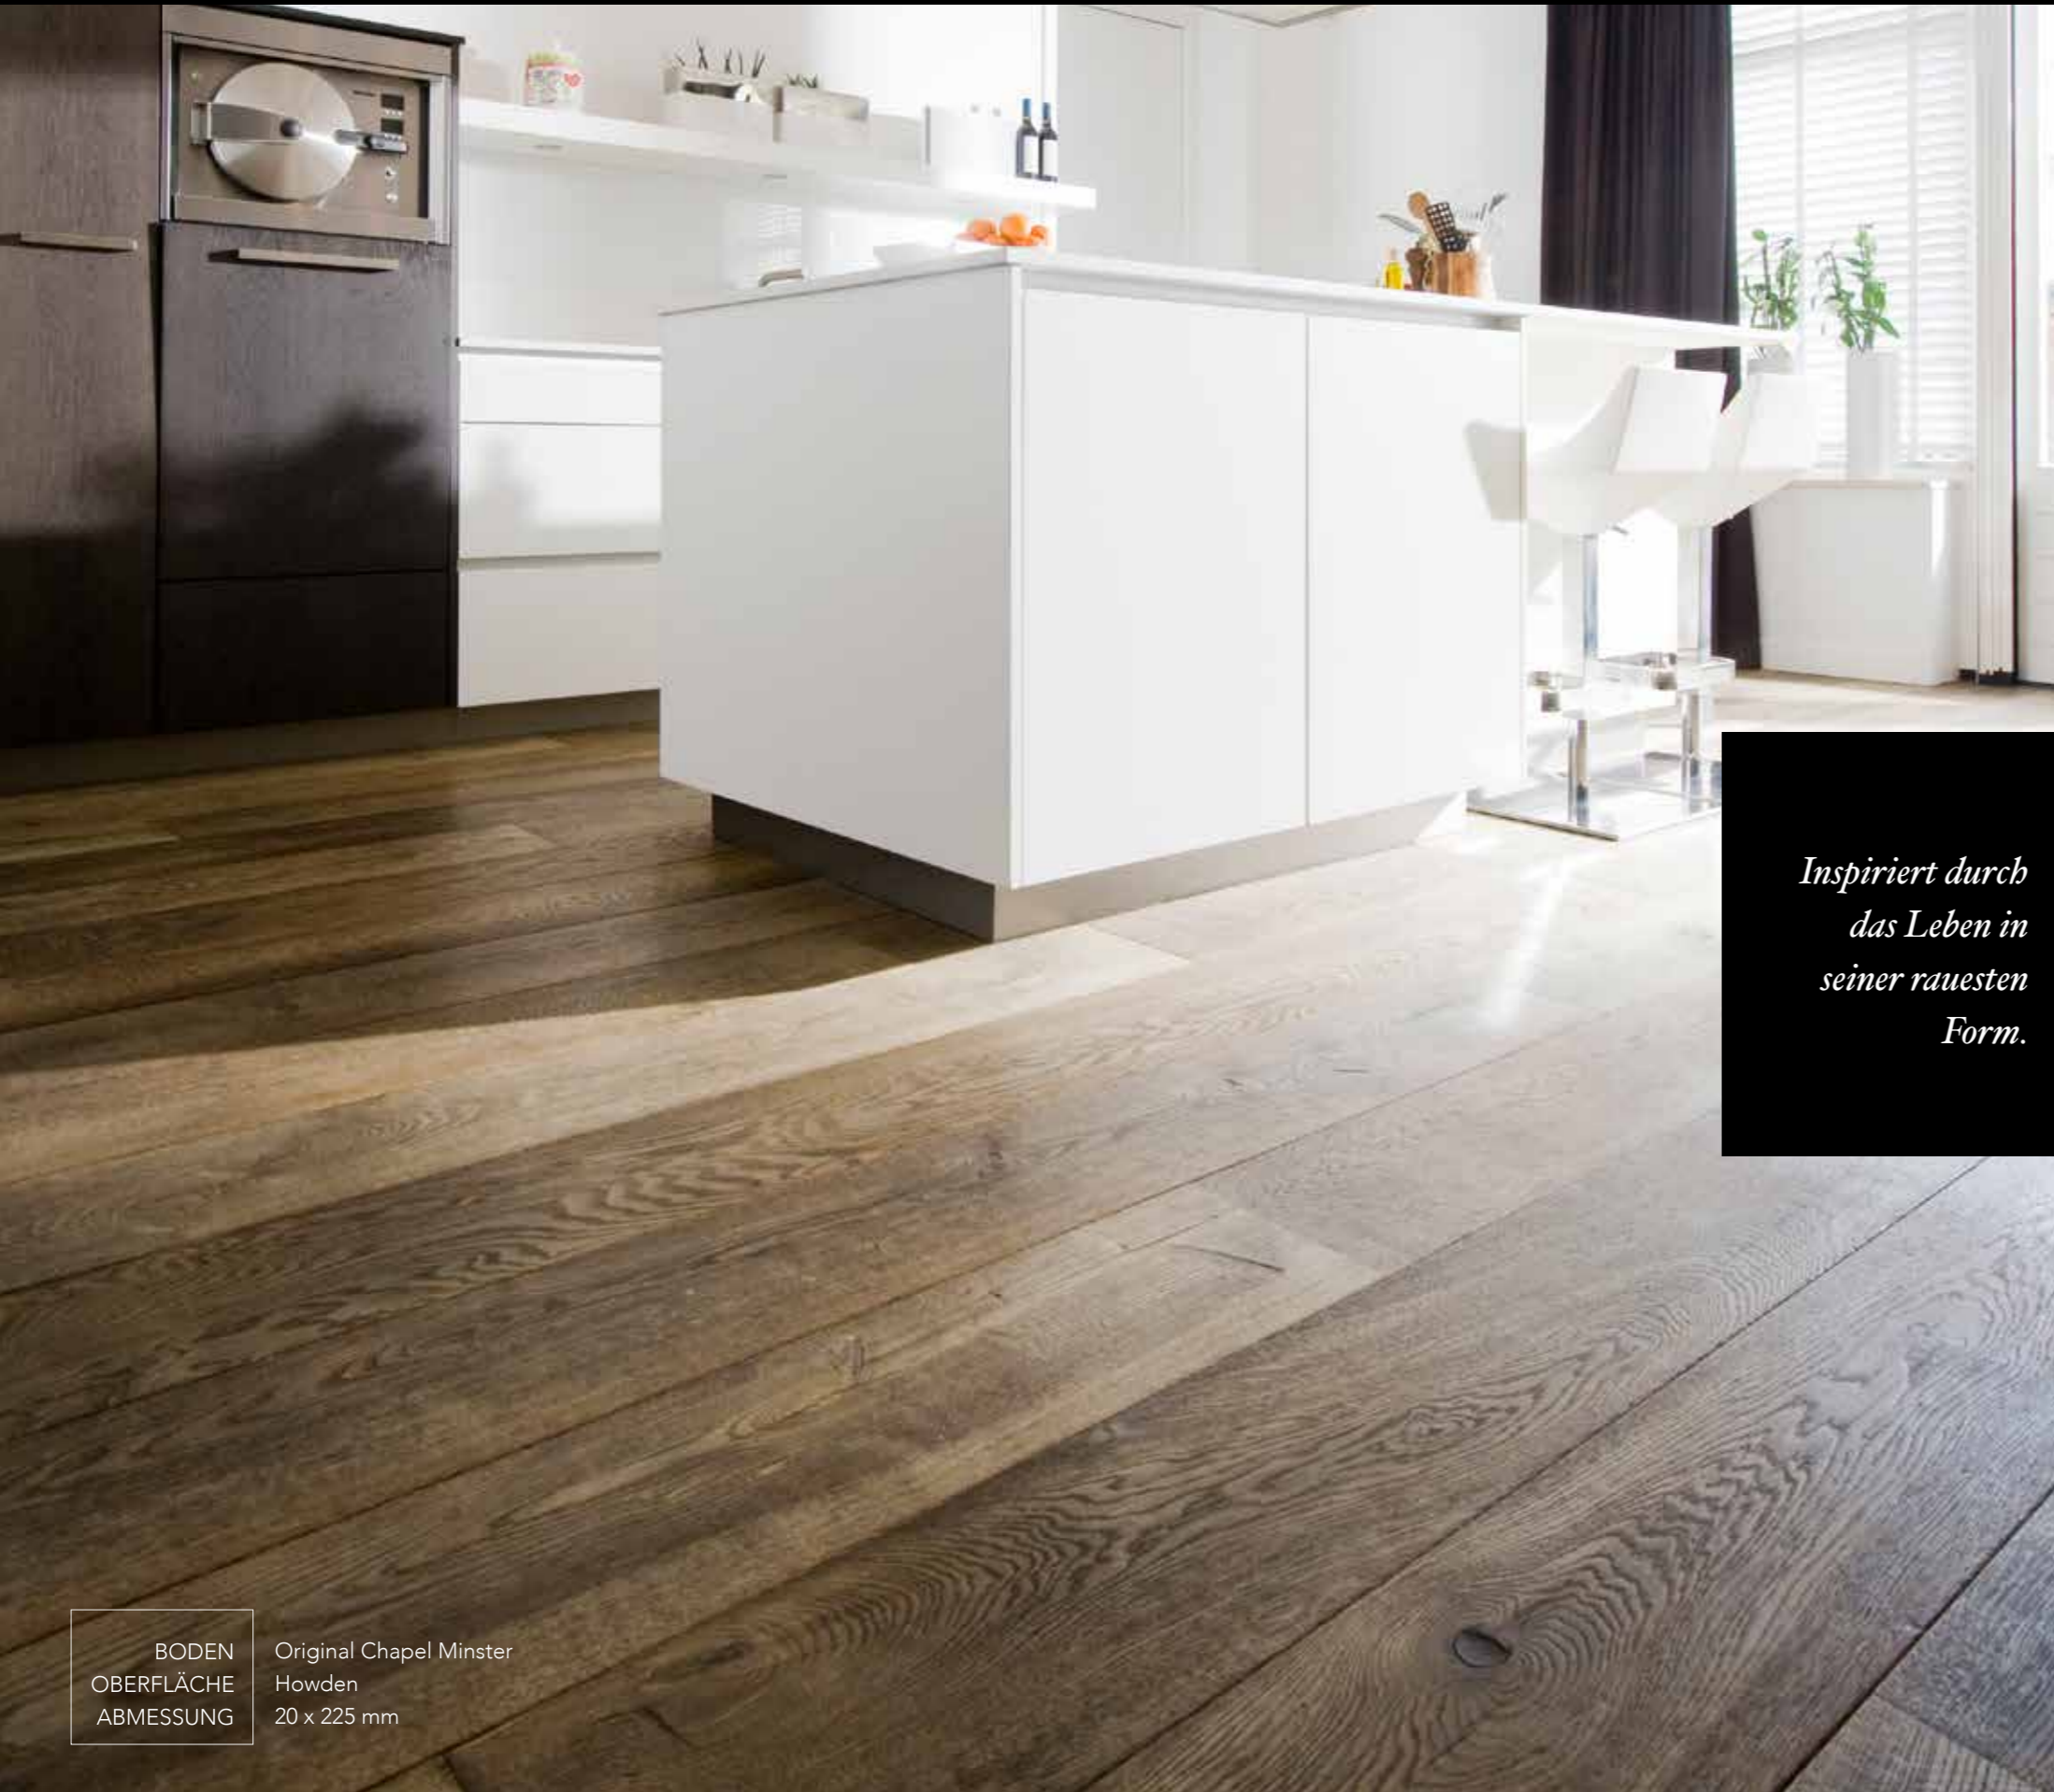

MINSTER

ORIGINAL CHAPEL MINSTER

Peitschende Wellen, eine gnadenlos herunterstrahlende Sonne, das pausenlose Treiben in der Stadt - die Böden der Kollektion Minster sind vom Leben in seiner rauesten Form inspiriert. Ihr einzigartig verwitterter Look ist das Ergebnis eines intensiven Färbeprozesses, zu dem nicht weniger als 43 unterschiedliche Behandlungen gehören, sowie eines handwerklichen Prozesses, der aus der natürlichen Maserung und Textur des Holzes ein Merkmal macht. Das Ergebnis ist etwas wirklich Außergewöhnliches.

Diese Kollektion ist in 11 Farben lieferbar und die Maserung ist deutlich und eindrucksvoll sichtbar. Es ist folgende Variante erhältlich: Minster In Between – Mehrschicht-Eichendielen mit mikrogefasten Kanten.

*Inspiriert durch
das Leben in
seiner rauesten
Form.*

BODEN Original Chapel Minster
OBERFLÄCHE Howden
ABMESSUNG 20 x 225 mm

SPEZIFIKATIONEN