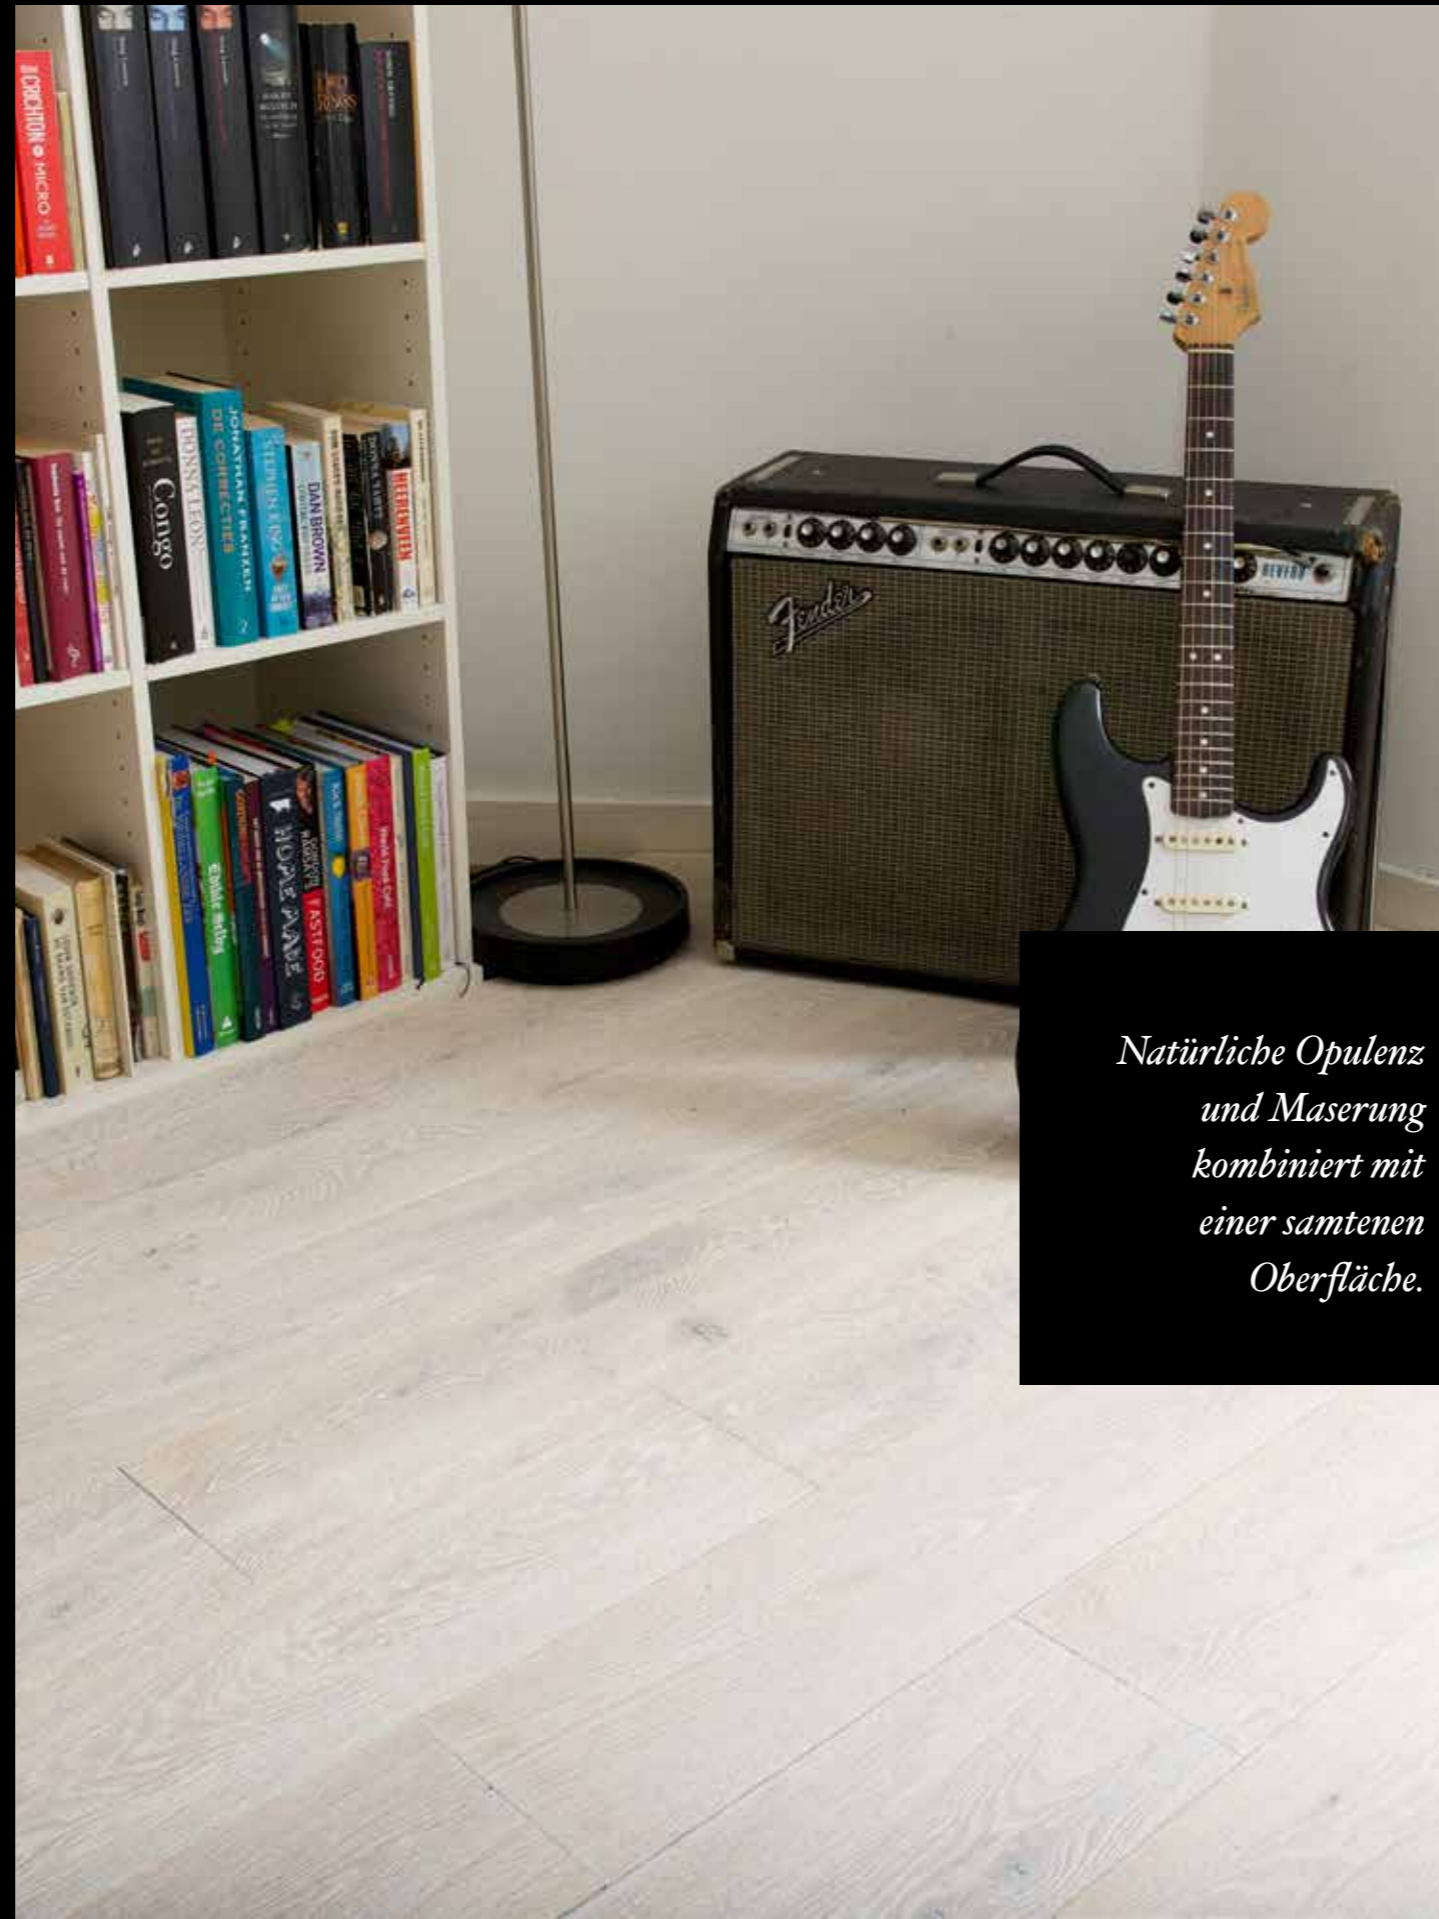

*Natürliche Opulenz
und Maserung
kombiniert mit
einer samtigen
Oberfläche.*

PARISH
ORIGINAL CHAPEL PARISH

Es hat etwas Besonderes an sich, barfuß auf einem qualitativ hochwertigen Holzboden zu laufen, der sich so angenehm und bequem anfühlt. Ein sensorisches Vergnügen. Aber auch das Beste kann noch verbessert werden. Unsere Kollektion Parish vereint natürliche Opulenz und Maserung mit einer samtigen Oberfläche, die sich unter den Füßen einfach herrlich anfühlt. Ein spezieller Bürstprozess akzentuiert die Maserung und Struktur der Diele und macht sie gleichzeitig sanft in der Berührung. Schöne Knoten und dramatische Charakterzeichen brechen in das Leben aus und erzeugen einen Boden von echter Tiefe, Textur und Charakter.

Diese Kollektion ist in 43 verschiedenen Farben lieferbar. Es sind zwei Stile möglich: Parish oder Parish Extra Castle – gebürstete oder extra gebürstete massive Eichendielen mit mikrogefasten Kanten; und Parish oder Parish Extra In Between – gebürstete oder extra gebürstete, Mehrschicht-Eichendielen mit mikrogefasten Kanten.