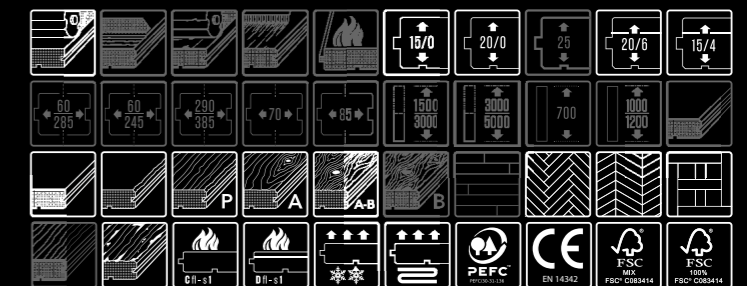

SPEZIFIKATIONEN