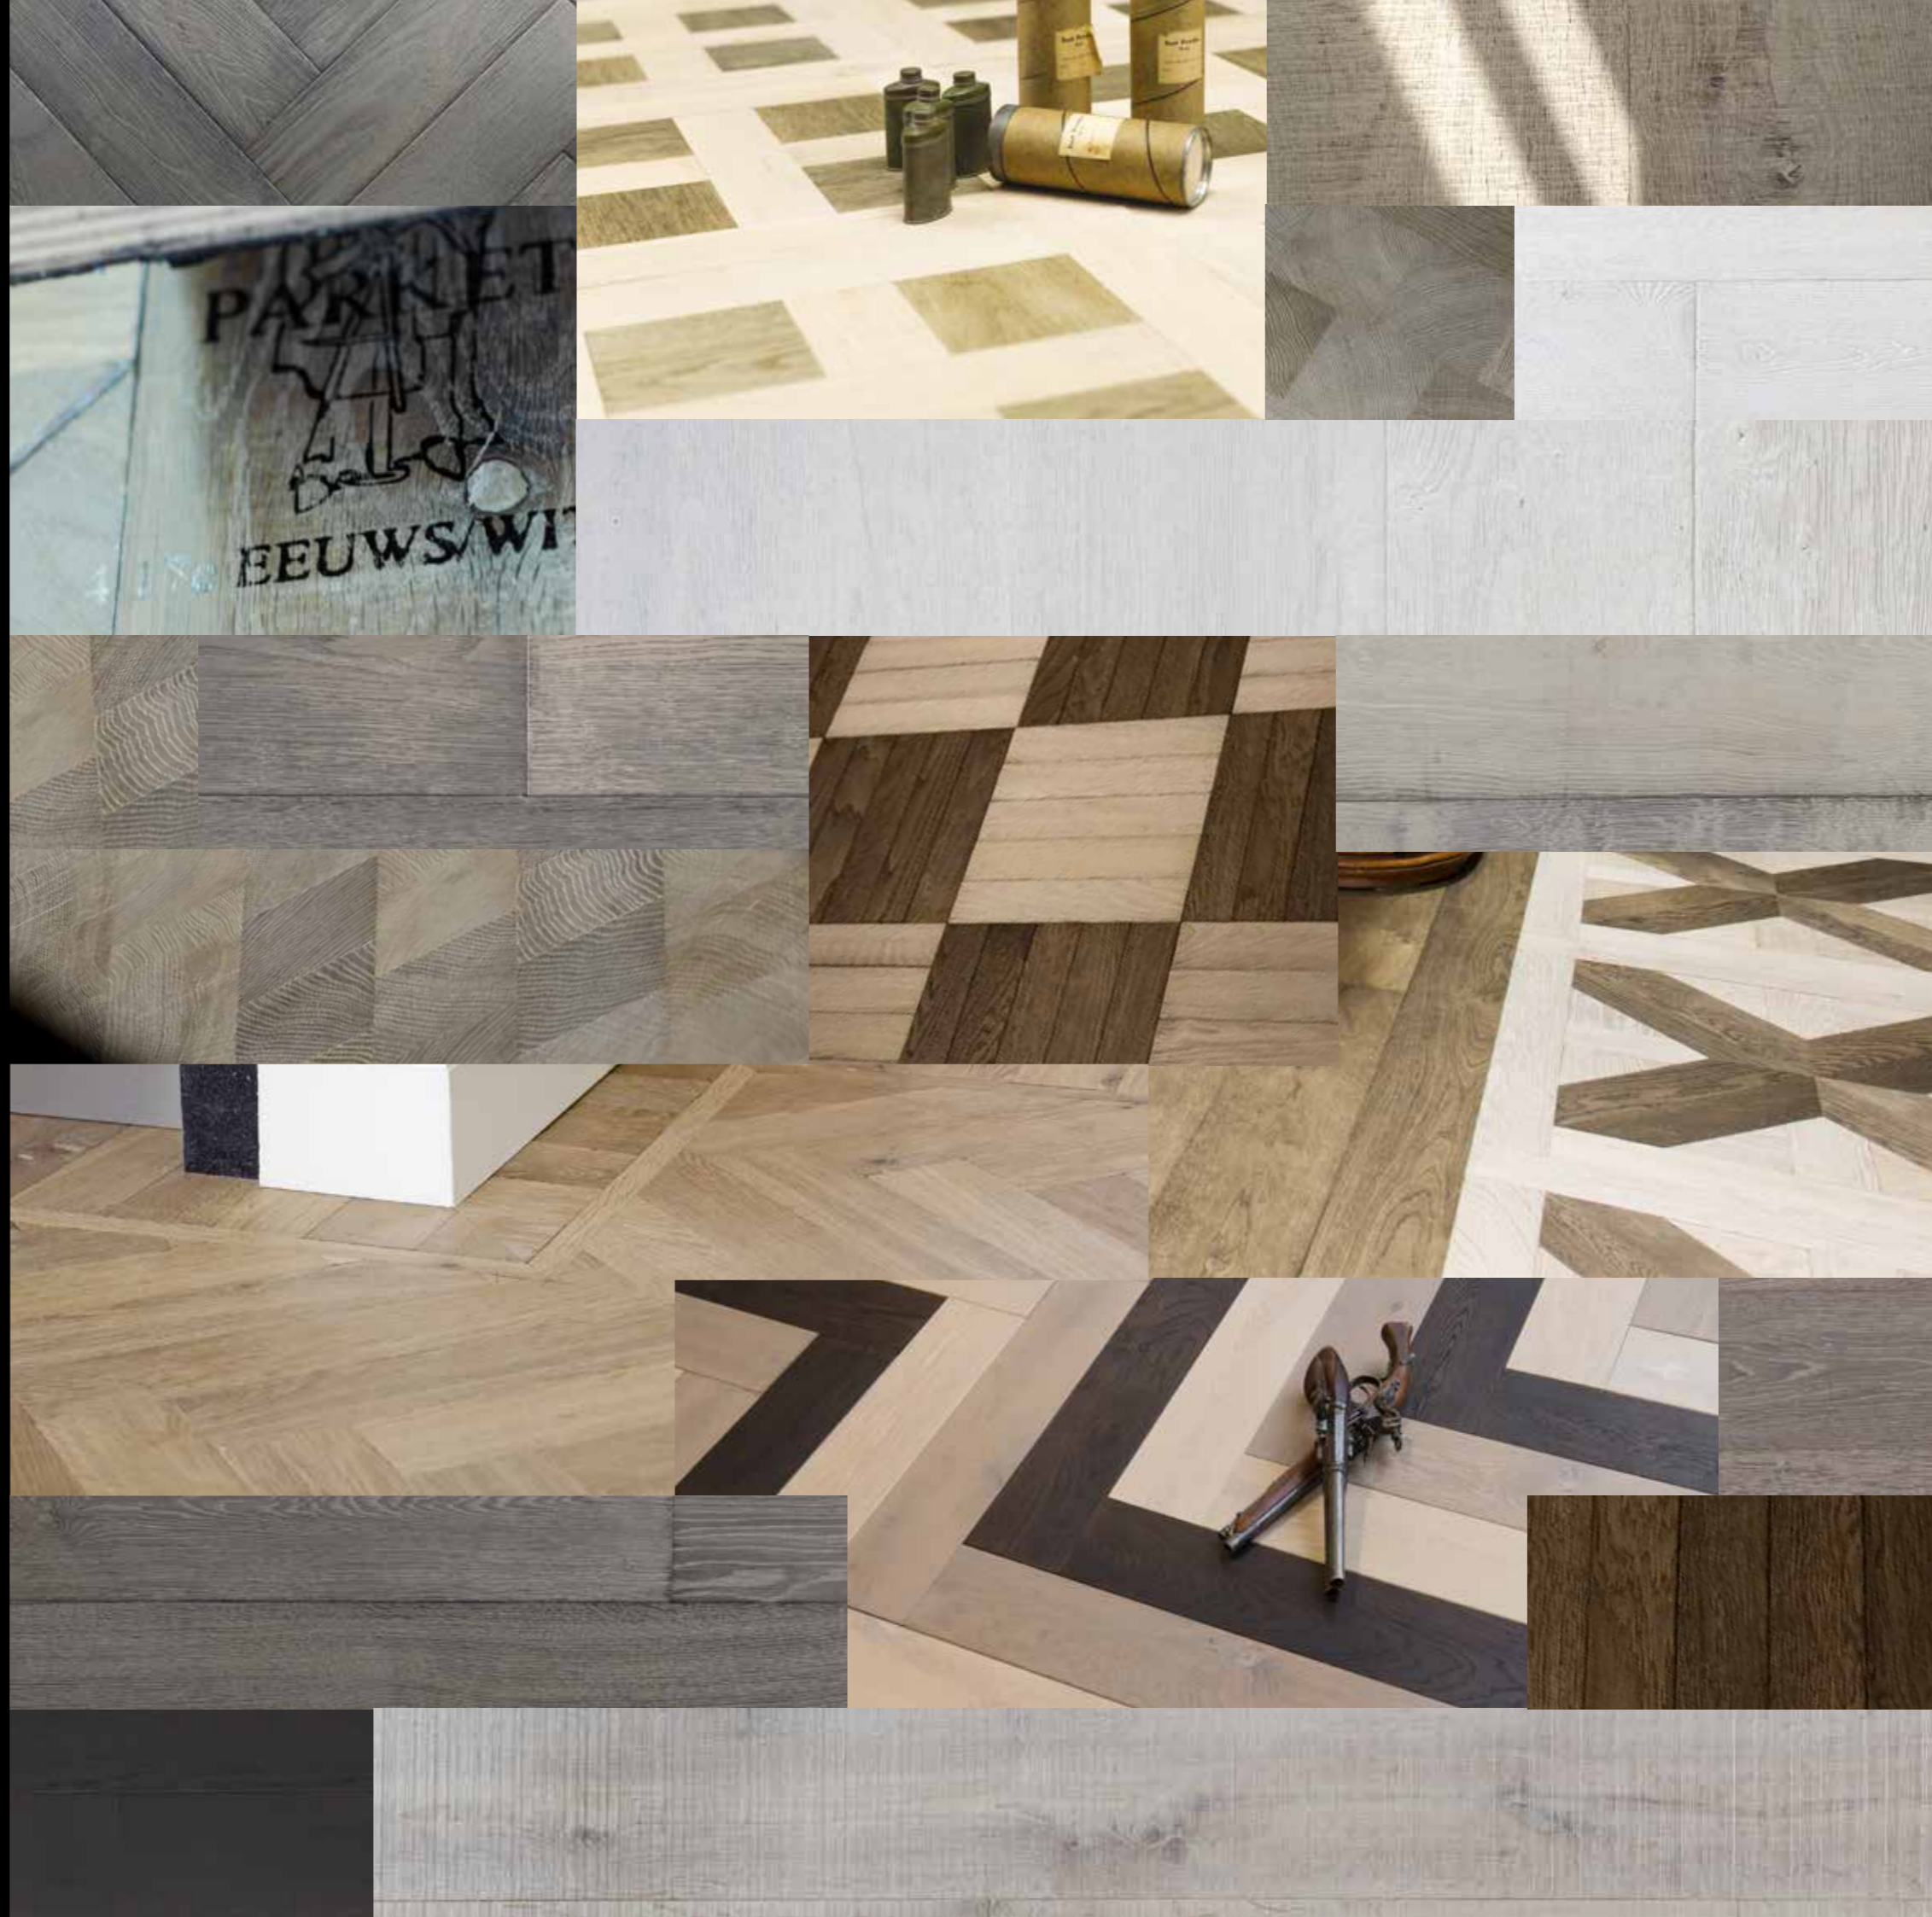

Die breiteste Auswahl der schönsten Böden

Es gibt für jedes Interieur und jeden Geschmack ein Parkett, von glatt und zeitgemäß bis zu warm und traditionell. Für die private und die gewerbliche Nutzung, in großen oder kleinen Räumen, sowohl in massivem als auch Mehrschicht-Holz. Wählen Sie einen klassischen Dielenboden oder eine raffinierte Diele in einer Auswahl von Farben und Oberflächen.

STRENGE QUALITÄTSSTANDARDS

Jedes Produkt, das den Original Chapel Stempel trägt, erfüllt unsere strengen Qualitätsstandards. Dies bedeutet, dass es sowohl für raue häusliche als auch anspruchsvolle gewerbliche Umgebungen gleichermaßen geeignet ist. Unsere hochzufriedenen Kunden leben und arbeiten auf Original Chapel Holzböden in Wohnungen, Restaurants, Büros und Läden.

MAXIMALER KOMFORT

Unser Mehrschicht-Holzboden ist für die Nutzung mit Fußbodenkühlung und -heizung geeignet. Berücksichtigt man dazu noch die Wartungsfreundlichkeit unseres Produkts, haben Sie einen Boden, der maximalen Komfort bietet.

FÜR VIELE JAHRE

Jeder einzelne Boden wird von Hand gearbeitet. Sie können also sicher sein, dass er einzigartig ist. Eine spezielle Schutzschicht verleiht Original Chapel Holzböden eine extrem lange Lebensdauer. Wenn Sie einen Holzboden aus unserer Kollektion wählen, entscheiden Sie sich für einen der besten Holzböden, die es gibt, und an dem Sie sich viele Jahre erfreuen können.